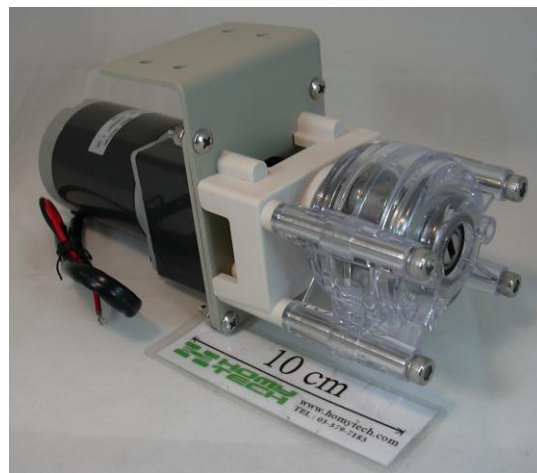

產品品名：ZP25-24V 標準型泵浦頭含直流馬達-20140327

產品編號：ZP25-24V

產品簡介：標準型泵浦頭，結構緊湊，外觀精美，水晶與磨砂兩種外觀，客戶可以根據自己設備的整體外觀效果進行選擇。壓管間隙固定，裝卡軟管時需要卸掉固定螺栓，運行平穩，可並聯使用。常用於配套各種儀器設備。

產品說明：

可輸送膠料、腐蝕性液體、酸鹼性液體等各類液體。由於輸送的過程當中輸送物質完全不會接觸到管子以外的任何物質，所以其潔淨度、抗污染性是所有泵浦內最高等級。另外，只要將管子更換為醫療等級的矽膠管後，也可應用在醫療上。相同的，管子更換為食品級的矽膠管後，一樣可以應用在食品上。只要是要將液體移至另一處時皆可使用蠕動泵浦來做輸送。

規格說明：

1. 外殼材料：PC
2. 滾輪材料：不鏽鋼
3. 適用軟管(內徑 x 壁厚)：6.4 x 2.4 (mm)
4. 流量範圍(轉速 1~600rpm)：0.25~1500ml/min
5. 重量：0.2kg
6. 馬達轉速：3000rpm
7. 馬達功率：15W
8. 馬達電壓：DC 24V
9. 馬達電流：1.0A

TEL:886-3-379-7183(REP.) 0982-597883
通訊地址:33464 桃園縣八德市開隆街 16 號