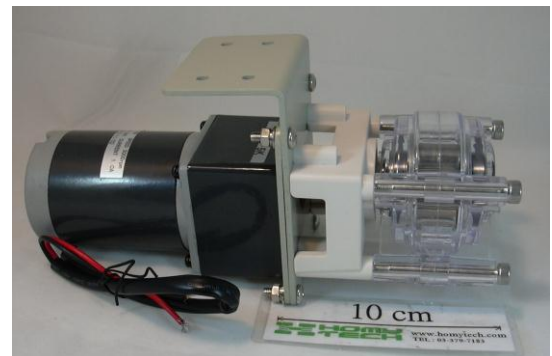

產品品名：ZP25-24V 標準型泵浦頭含直流馬達-20140327

產品編號：ZP25-24V

產品簡介：標準型泵浦頭，結構緊湊，外觀精美，水晶與磨砂兩種外觀，客戶可以根據自己設備的整體外觀效果進行選擇。壓管間隙固定，裝卡軟管時需要卸掉固定螺栓，運行平穩，可並聯使用。常用於配套各種儀器設備。

產品說明：

可輸送膠料、腐蝕性液體、酸鹼性液體等各類液體。由於輸送的過程當中輸送物質完全不會接觸到管子以外的任何物質，所以其潔淨度、抗污染性是所有泵浦內最高等級。另外，只要將管子更換為醫療等級的矽膠管後，也可應用在醫療上。相同的，管子更換為食品級的矽膠管後，一樣可以應用在食品上。只要是要將液體移至另一處時皆可使用蠕動泵浦來做輸送。

規格說明：

1. 外殼材料：PC
2. 滾輪材料：不鏽鋼
3. 適用軟管(內徑 x 壁厚)：6.4 x 2.4 (mm)
4. 流量範圍(轉速 1~600rpm)：0.25~1500ml/min
5. 重量：0.2kg
6. 馬達轉速：3000rpm
7. 馬達功率：15W
8. 馬達電壓：DC 24V
9. 馬達電流：1.0A

TEL:886-3-379-7183(REP.) 0982-597883
通訊地址:33464 桃園縣八德市開隆街 16 號